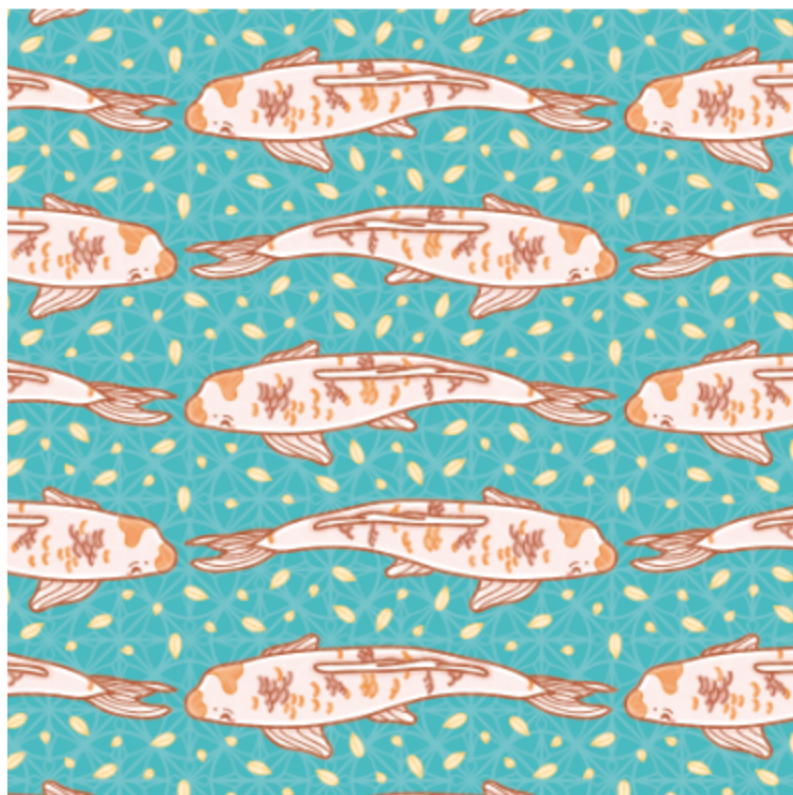

Seamless vector pattern

CODE. lgd-pat-0881 • FORMAT. eps + jpg

FAUNA

KAWAII KOI FISH

Seamless vector pattern

CODE. lgd-pat-0259 • FORMAT. eps + jpg

FAUNA

CARPA KOI FISH