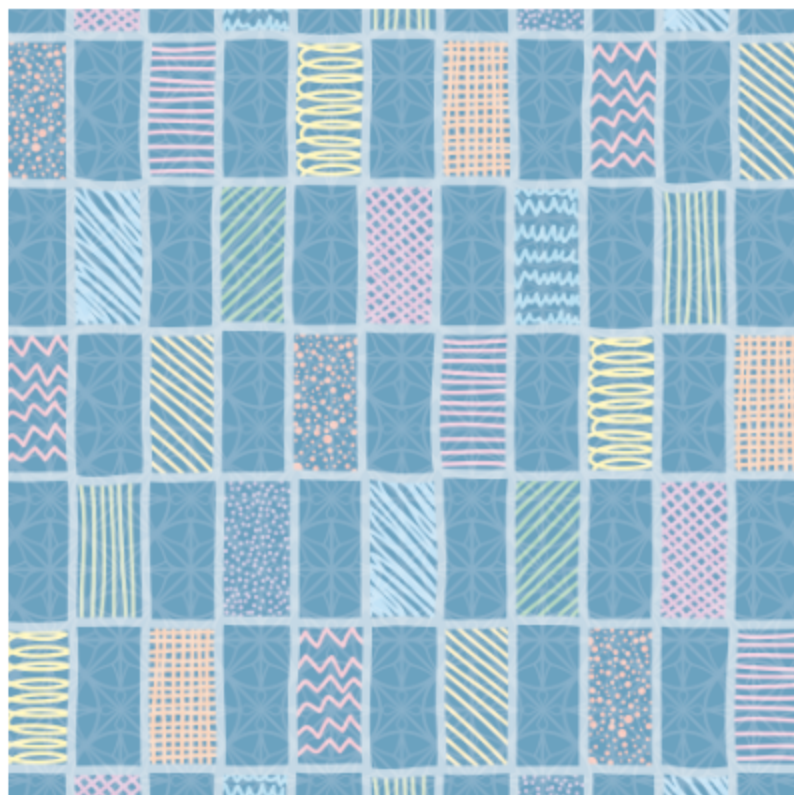

ABSTRACT

DOODLE RECTANGLES IN PASTEL COLORS

Seamless vector pattern

CODE. lgd-pat-1101 • FORMAT. eps + jpg